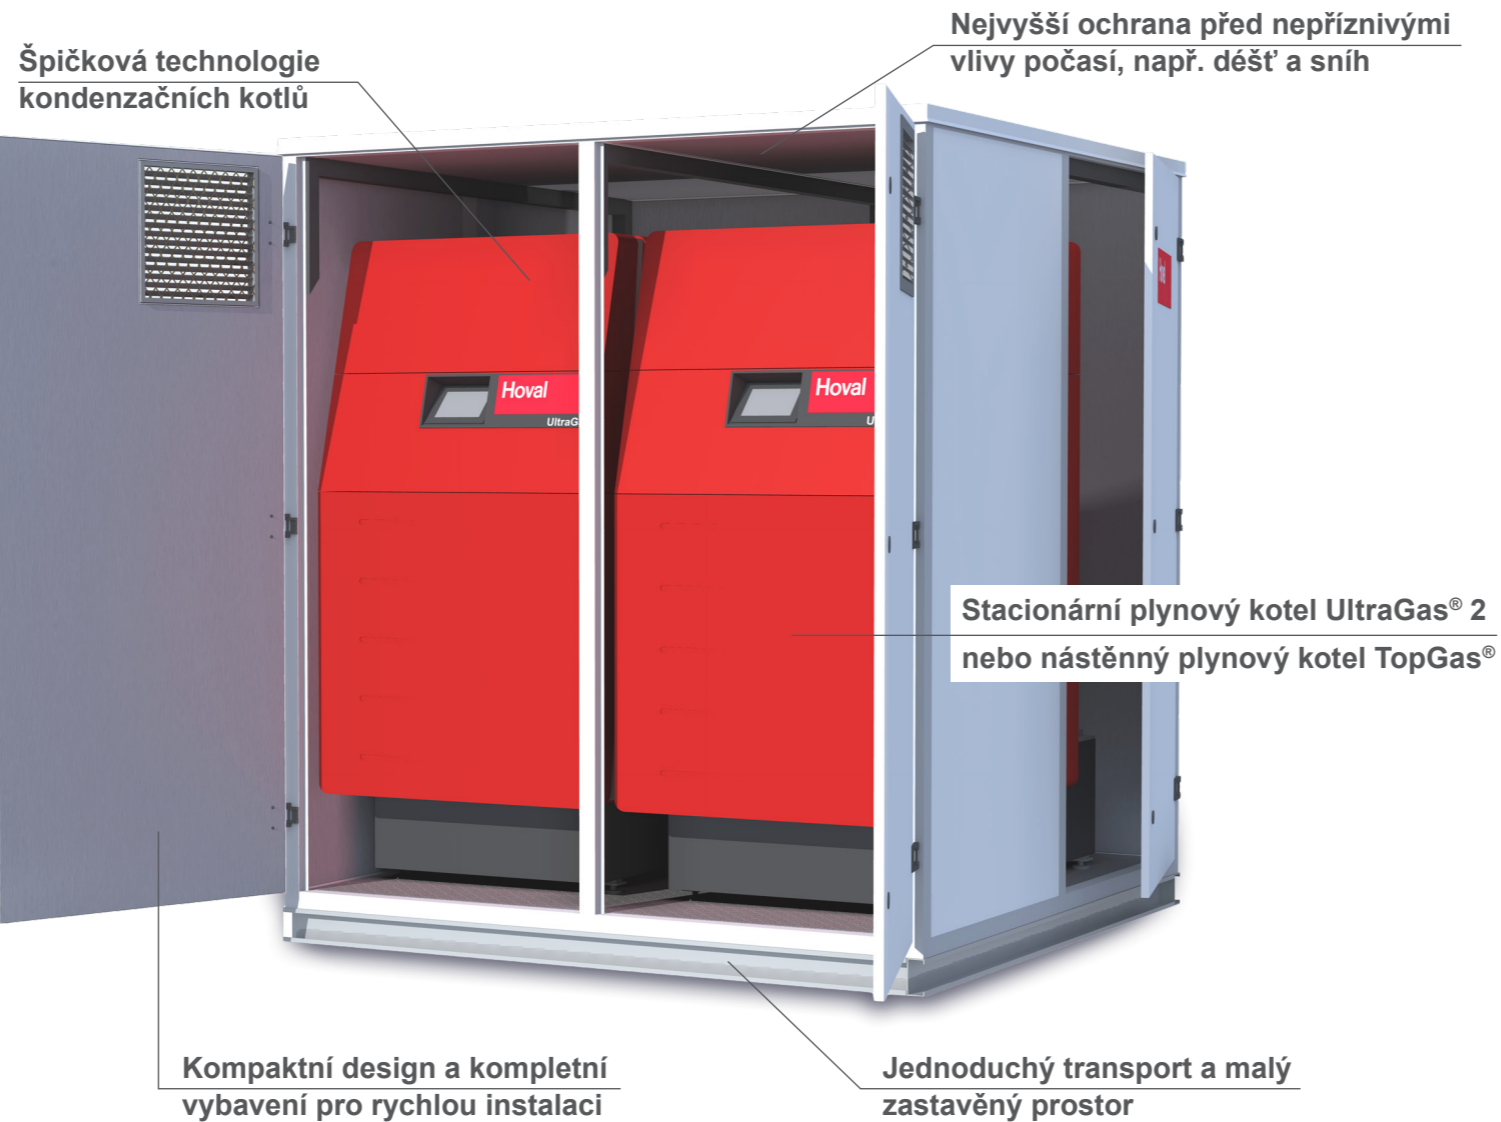

## Nahlédněte pod pokličku Kabinové kotelny Cabin Slim.

### Hoval Cabin Slim

Kompaktní "Plug & Play" centrála pro venkovní instalaci, která primárně slouží pro přípravu tepla. Dle konkrétního projektu může obsahovat i všechny komponenty a prvky potřebné nejen pro výrobu tepla, ale i pro přípravu teplé vody a bezpečný provoz.

### Kabinová kotelna: odolné a efektivní řešení

Kabinové kotelny Hoval Cabin Slim jsou alternativou k tradiční kotelně zejména pro průmyslové vytápění a rezidenční sektor. Nabízejí kompletní venkovní řešení pro výrobu tepla a teplé užitkové vody, které je:

- autonomní a flexibilní, lze instalovat mimo budovu – vedle budovy nebo na střechu;
- na míru – dokonale přizpůsobené energetickým potřebám a prostorovým požadavkům;
- připravené rovnou k zapojení.

Kabinové kotelny Hoval jsou trvalým zdrojem tepla pro stávající budovy, kde mohou být kotelny velice špatně přístupné a výměna zdroje tepla je téměř nemožná. Nebo pro novostavby s nedostatkem místa pro standardní kotelnu. Potřebujete využít prostory ve Vašem objektu spíše pro garáže nebo komerční účely? Pak je Cabin Slim tím nejvhodnějším řešením.